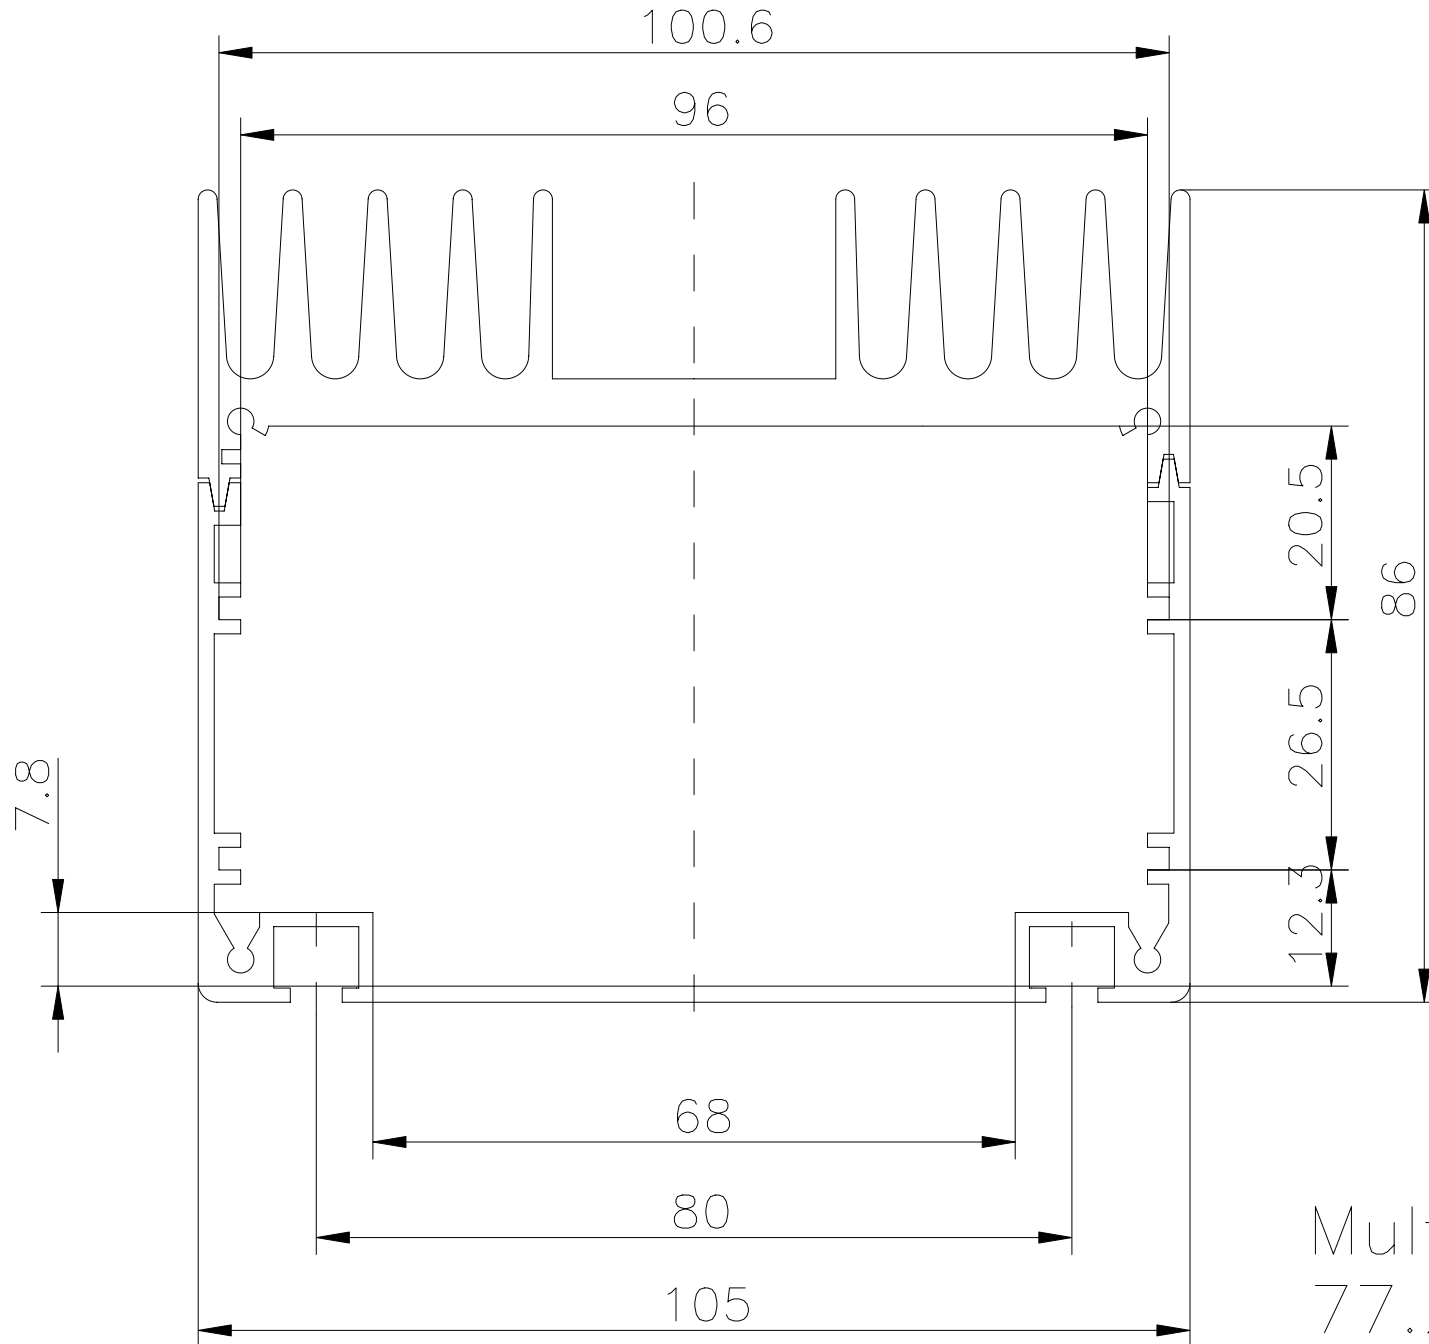

Profillänge 180

Multitronic 22
77.220000