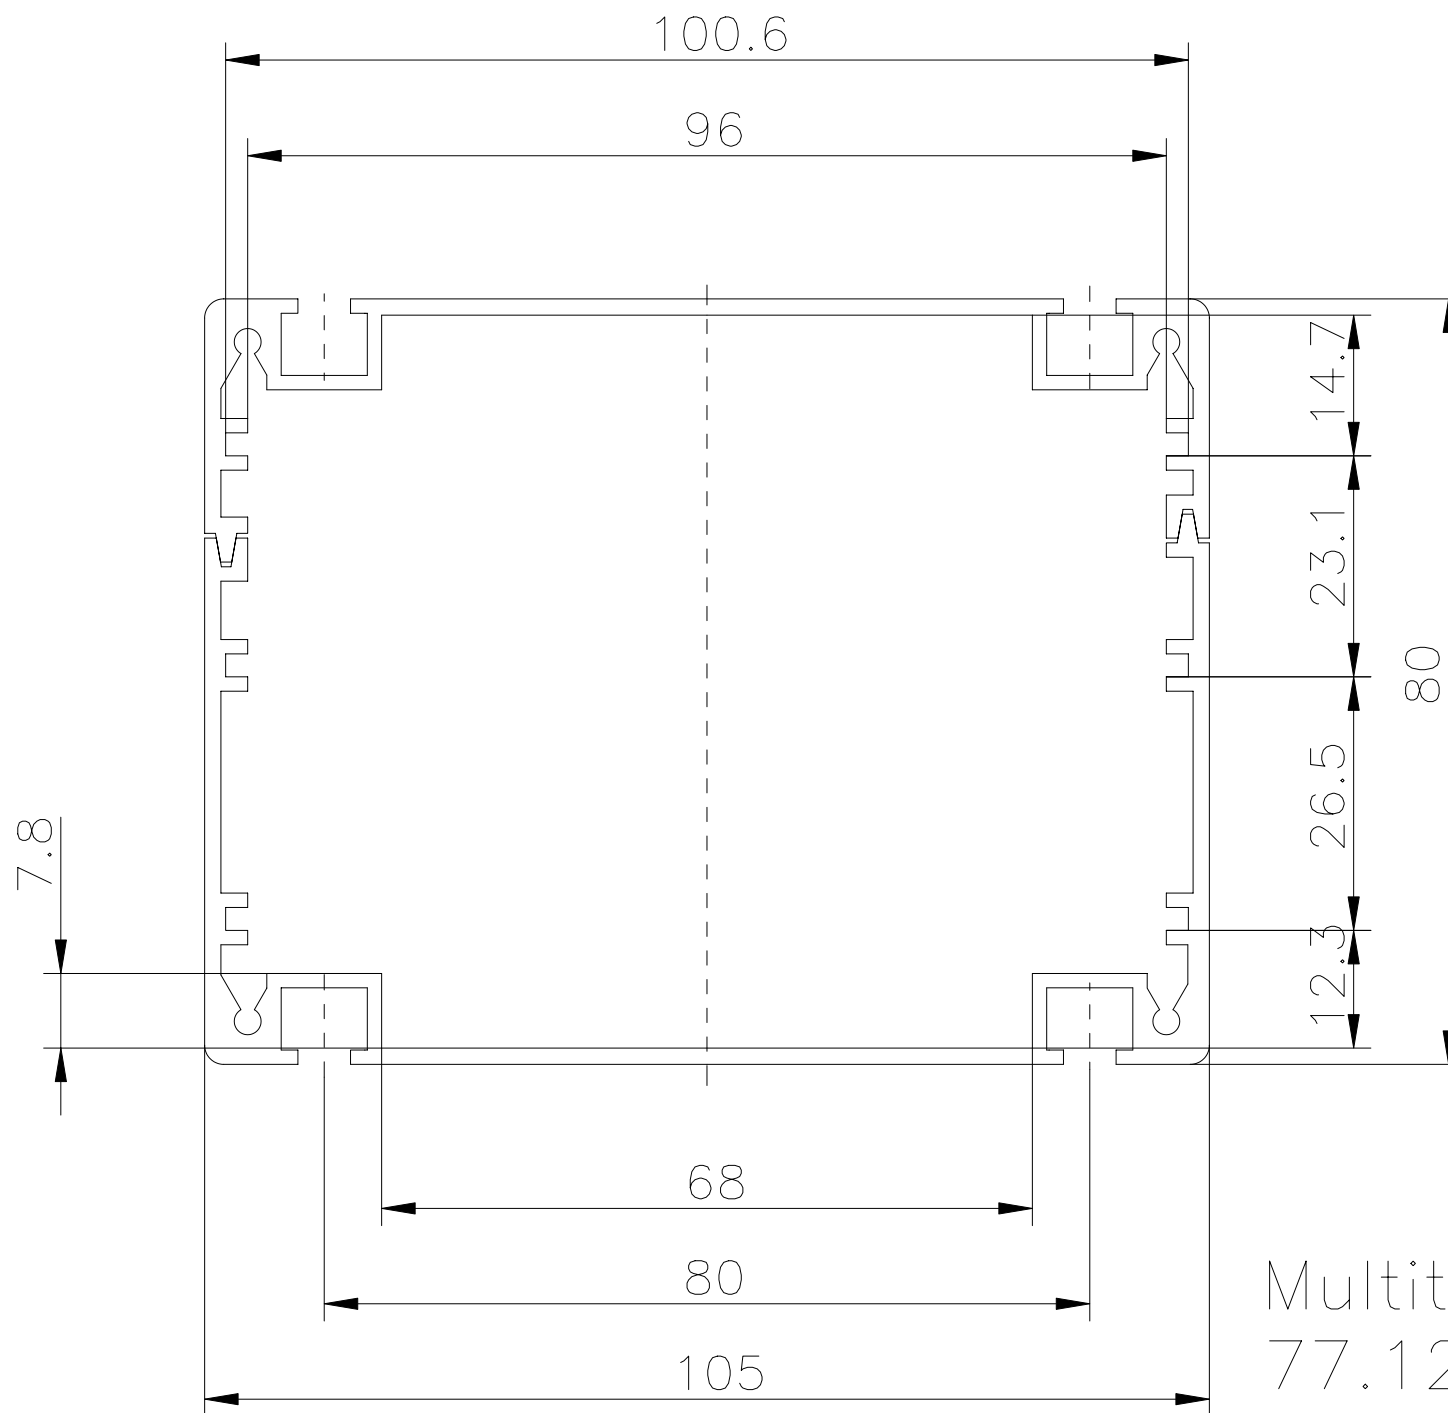

Profillänge 180

Multitronic 12
77.120000