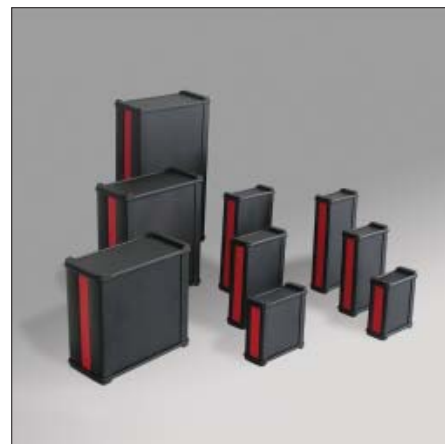

- Boîtiers en aluminium profilé, disponibles en 5 dimensions pour les domaines de la mesure et de la régulation
- Volume intérieur sans copeaux au travers de canaux de vis extérieurs
- Rainures internes pour CI
- Glissières externes pour fixation d'accessoires (sauf Novotronic 200)
- Longueur au choix pour la technologie de profilés

## Livraison standard

Boîtiers avec 2 couvercles en aluminium moulés et 2 profilés d'habillage multifonctions

## Données Techniques

Matière:	Boîtier profilé: DIN EN 573 EN AW-AMgSi couvercle: DIN EN 1706 EN AC-AISI 12 (Fe)
Indice de protection	IP 65 selon EN 60529
Protection de la surface	Peinture poudre
Couleur	Corps du boîtier et couvercle: noir, RAL 9005 Profilé multifonction: rouge mat, RAL 3003
CEM	Version CEM en option
Tenue en température	-40°C à +90°C Hublot: -40°C à +60°C